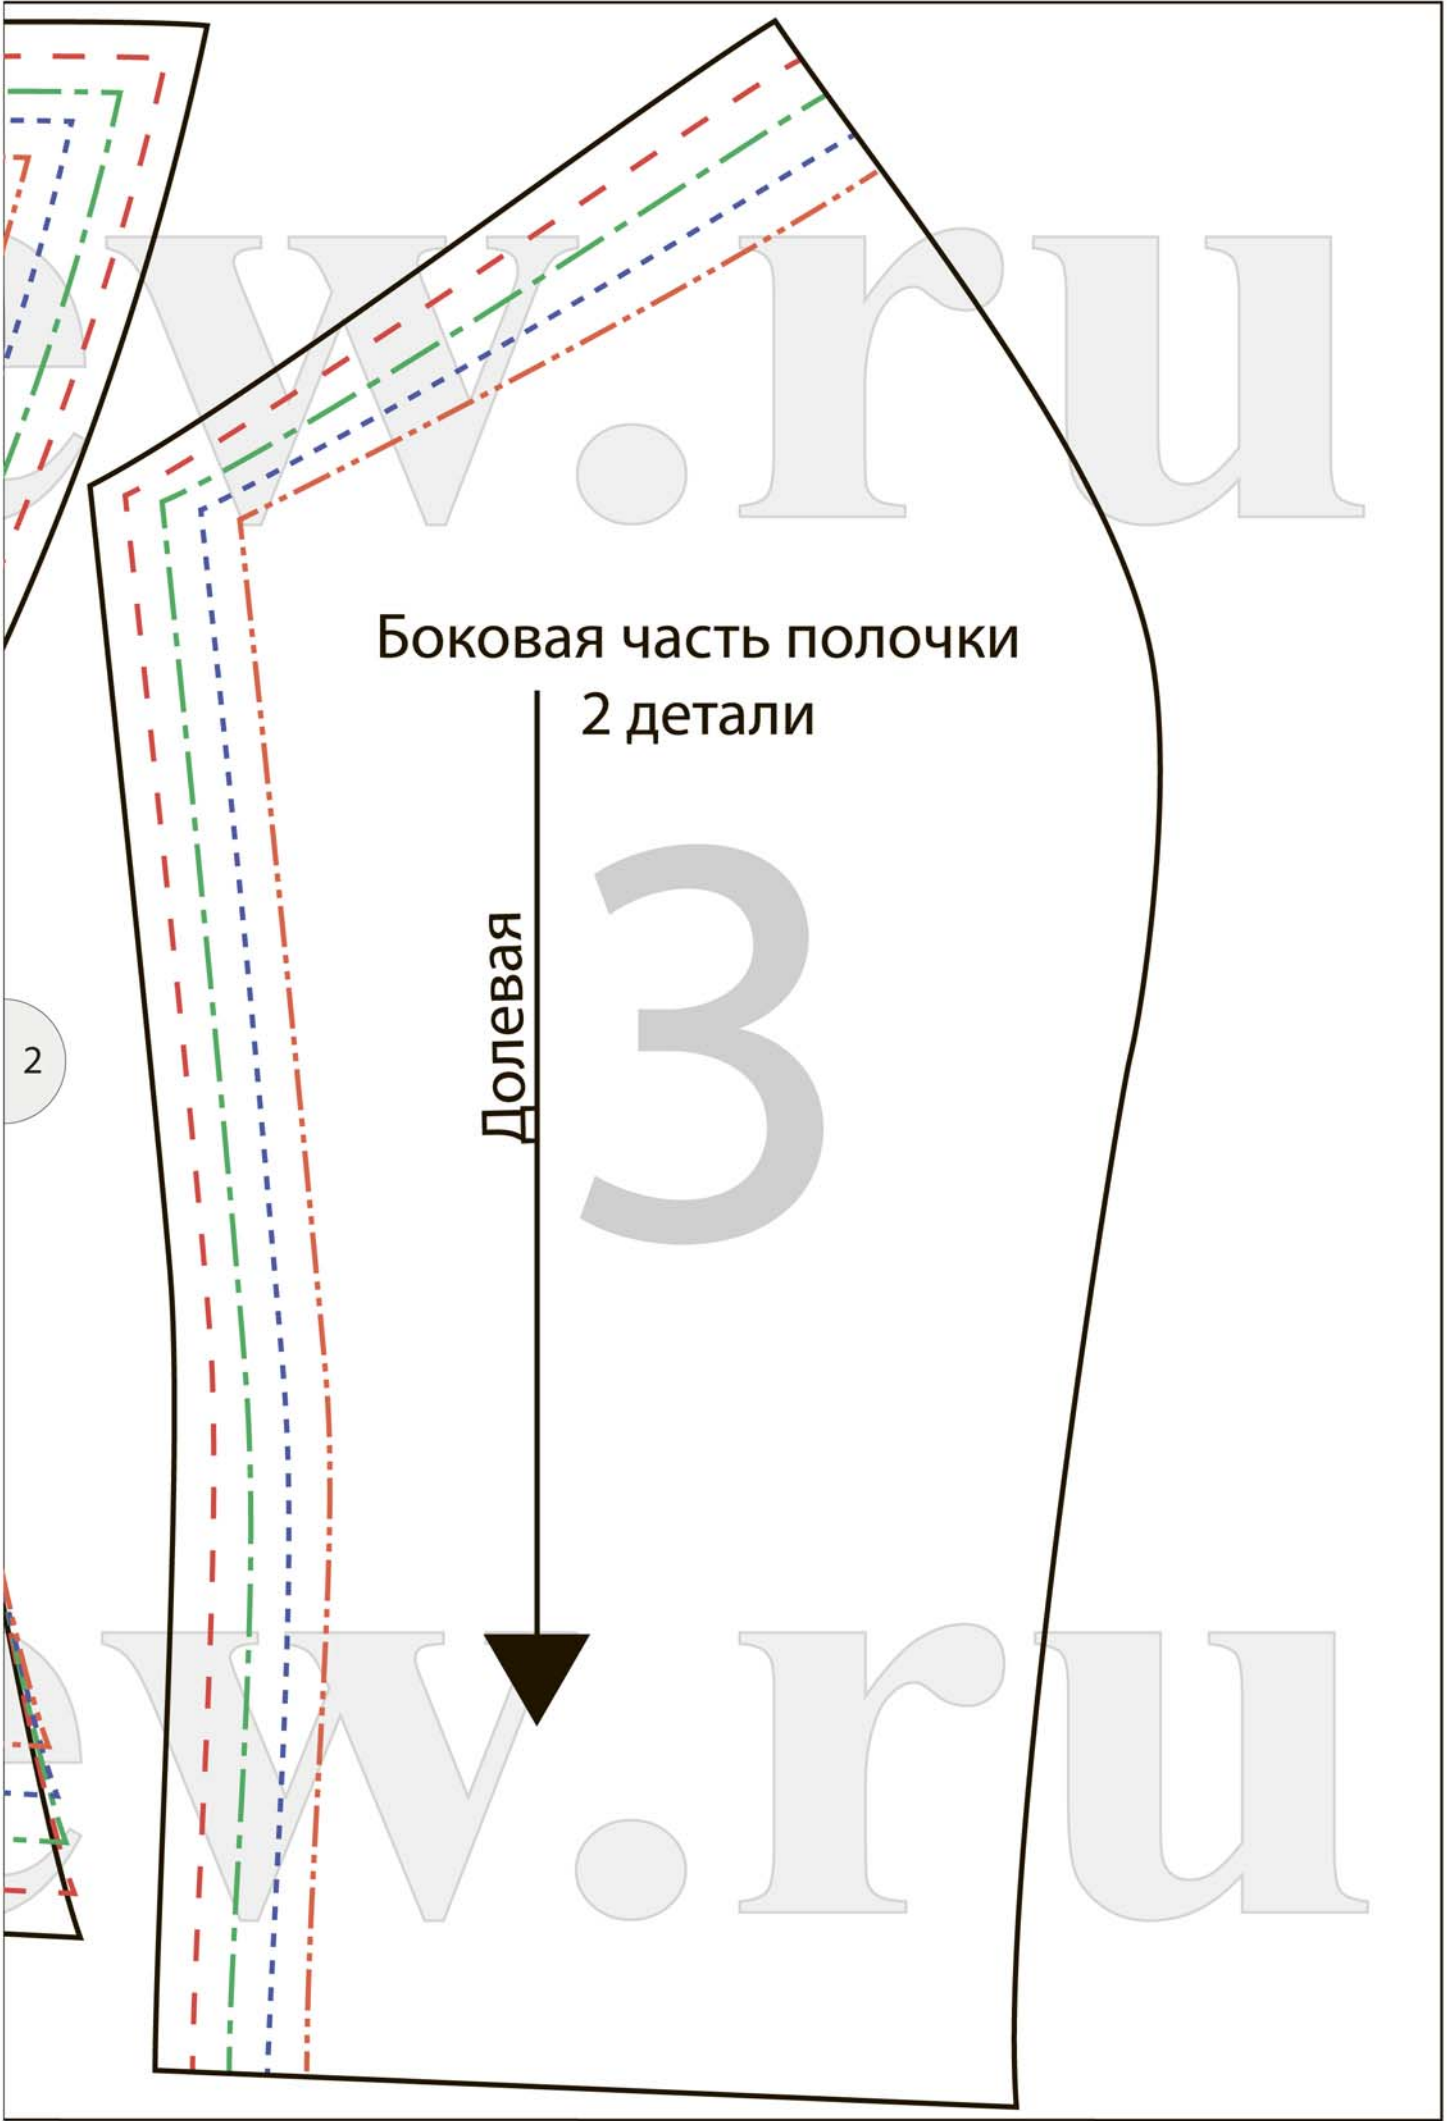

Боковая часть полочки

2 детали

Долевая

2