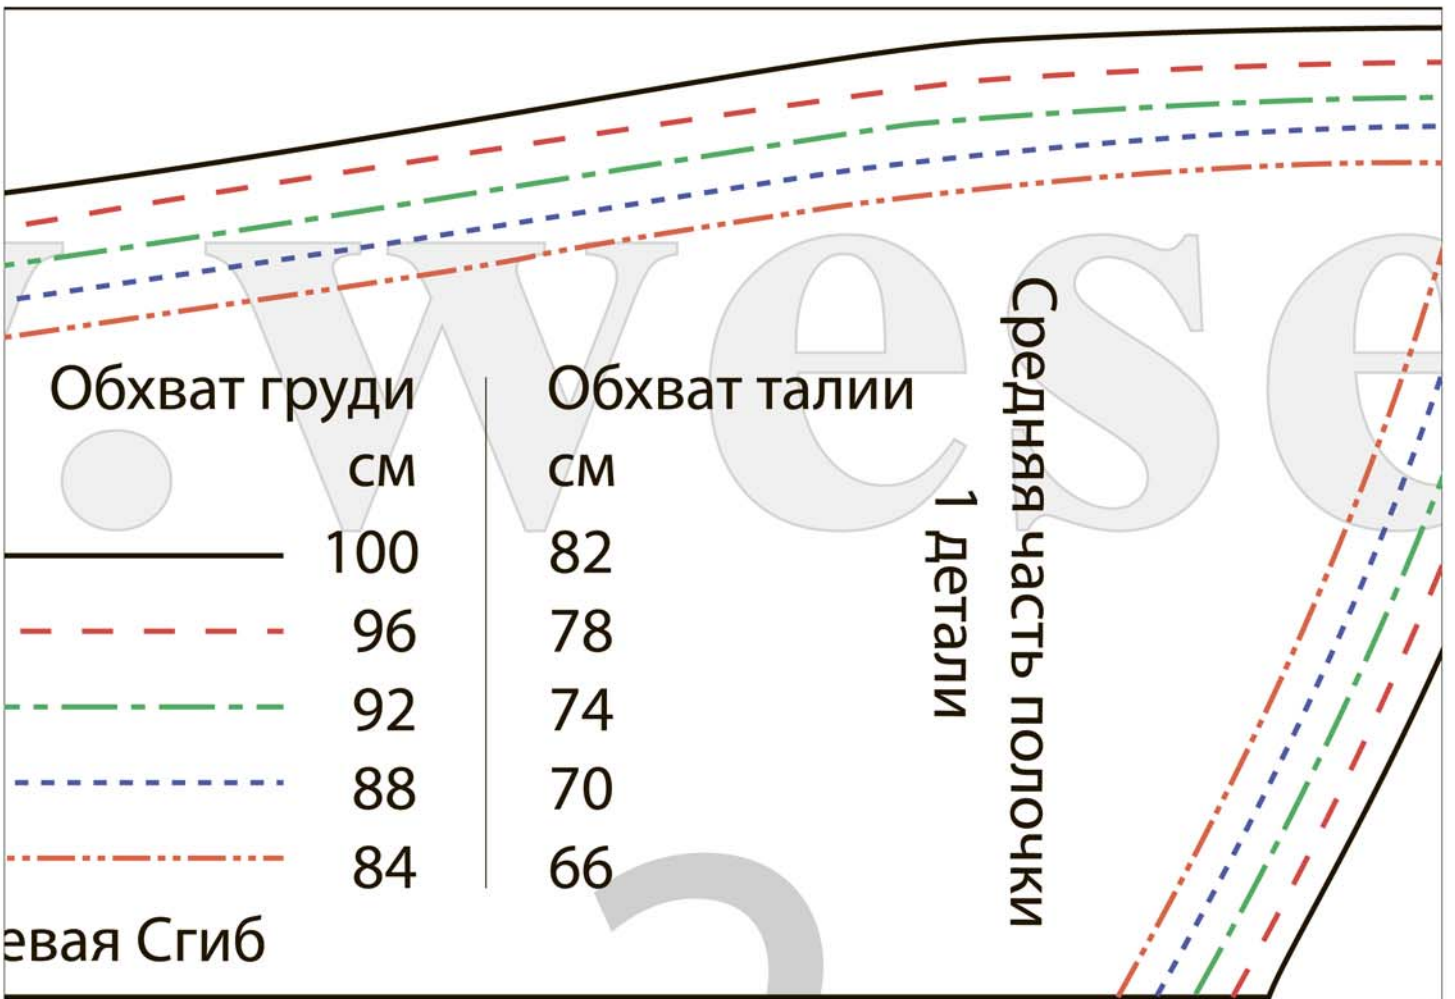

В настройках вашего принтера, укажите
печатать документ 100% (без масштабирования).

10x10

www.wesew.ru

Средняя часть спинки
2 детали

Долевая

Середина спинки Шов

Долевая Сгиб

Обхват груди

82

78

74

70

66

Средняя часть полочки
1 детали

Долевая

Боковая часть спинки
2 детали

Боковая часть полочки
2 детали

Долевая

В настройках вашего принтера, укажите
печатать документ 100% (без масштабирования).

10x10

www.wesew.ru

Средняя часть спинки
2 детали

Середина спинки Шов

Долевая

2

Боковая часть полочки

2 детали

Долевая

2